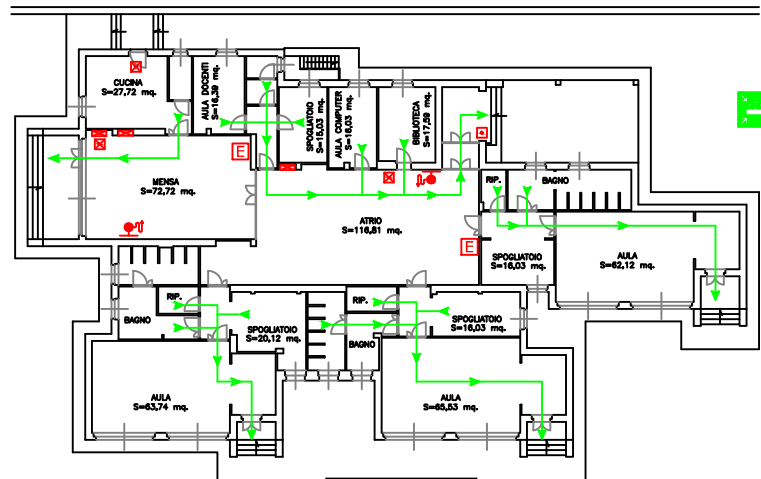

ISTITUTO COMPRENSIVO "G.ROLI" - TRIESTE
 INFANZIA DI ALTURA - PLANIMETRIA PIANO TERRA

legenda simboli

-  stop di emergenza
-  allarme antincendio
-  estintore
-  idrante
-  quadro elettrico
-  illuminazione di sicurezza
-  percorso di uscita
-  punto di raccolta